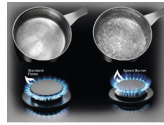

### Skuteczny sposób na kreatywne gotowanie

Palnik Speed został zaprojektowany z myślą o szybkim ogrzewaniu dna naczyń. Mocniejszy i szybciej działający płomień pozwala zaoszczędzić do 20% energii.

### Nowe oblicze minimalistycznego wzornictwa

Płyta gazowa z eleganckim wykończeniem i płaską powierzchnią grzewczą to idealne rozwiązanie do nowoczesnej, minimalistycznej kuchni.

### Dane techniczne:

- Typ produktu : Płyta do zabudowy
- Kolor : czarny
- Przewód [m] : 1,1
- Napięcie [V] : 220-240
- Moc/średnica - pole prawe przednie : 1000 W/65 mm
- Moc/średnica - pole prawe tylne : 1900 W/79 mm
- Moc/średnica - pole lewe przednie : 3000 W/110 mm
- Moc/średnica - pole lewe tylne : 1900 W/79 mm
- Wymiary (S x G) [mm] : 595x510
- Wymiary wycięcia (W x S x G) [mm] : 40x560x480
- Waga netto [kg] : 8,3
- Kod produktu (PNC) : 949 640 812
- Kod EAN : 7332543698561

### Opis produktu:

Elegancka płyta gazowa z precyzyjną regulacją płomienia i funkcją automatycznego odcięcia gazu, kolor czarny.