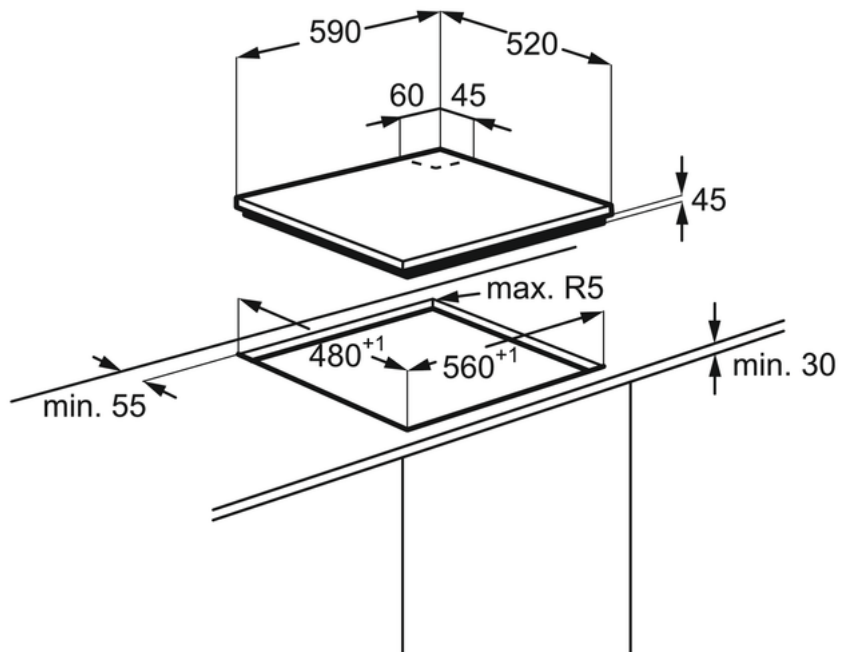

EGG6426SK Płyta do zabudowy

PSGBHO120D000032