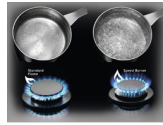

EGG6426SK Płyta do zabudowy

Skuteczny sposób na kreatywne gotowanie

Palnik Speed został zaprojektowany z myślą o szybkim ogrzewaniu dna naczyń. Mocniejszy i szybciej działający płomień pozwala zaoszczędzić do 20% energii.

Palnik Rapid - wyższa temperatura i większa powierzchnia grzejna

Rozwiń swój talent kulinarny. Palnik Rapid zapewnia wyższą temperaturę i większą powierzchnię grzejną - więcej opcji gotowania do wyboru.

Funkcje:

- Typ płyty: szklana, gazowa
- Rodzaj sterowania: pokrętła
- Położenie elementów sterujących: z przodu po prawej stronie
- Strefa lewa przednia: mały palnik, Mariane, 1000 W/65 mm
- Strefa lewa tylna: Mariane, duży palnik, 3000 W/100 mm
- Strefa przednia, środkowa: brak
- Strefa tylna środkowa: brak
- Strefa prawa przednia: Mariane, palnik średni, 2000 W/80 mm
- Strefa prawa tylna: Mariane, średni palnik, 2000 W/80 mm
- Zintegrowana zapalarka
- Zabezpieczenie przeciwwyływowe: gaz jest odcinany po wygaśnięciu płomienia
- Ruszty żeliwne
- Zestaw do konwersji gazu

Opis produktu:

Płyta do zabudowy gaz na szkło z palnikami Speed i Rapid, żeliwnymi rusztami i łatwą regulacją, kolor czarny.

EGG6426SK Płyta do zabudowy

PSGBHO120D000032

PSGBHO180DE0000X