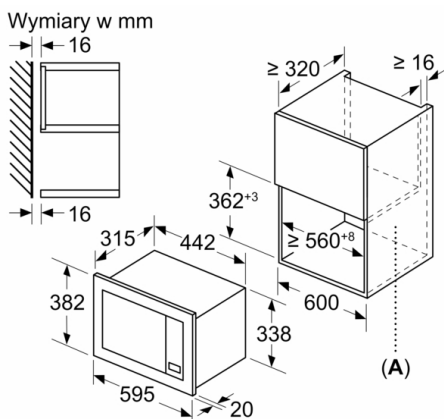

Czyszczenie:

- Asystent czyszczenia

Design:

- Wnętrze: Szary lakierowany

Bezpieczeństwo:

- Wyłącznik bezpieczeństwa
wyłącznik kontaktowy drzwi
- Dmuchawa chłodząca
- Długość przewodu sieciowego: 130 cm
- Wartość całkowita przyłącza elektrycznego: 1.27 kW
- Napięcia znamionowe: 220 - 230 V
- Kuchenka do zabudowy w szafce o szer. 60 cm

Wymiary:

- Wymiary (WxSxG): 382 mm x 595 mm x 335 mm
- Wymiary niszy (WxSxG): 362 mm - 365 mm x 560 mm - 568 mm x 320 mm
- "Należy zachować wymiary i uwzględnić wskazówki montażowe zgodnie z rysunkiem montażowym"

Serie | 2, Kuchenka mikrofalowa do zabudowy, 60 x 38 cm, Czarny BEL620MB3

A: Bez tylnej ścianki

wymiary w mm
Montaż kuchenki mikrofalowej 20 l
w wysokiej szafce

A: Występ od frontu na górze: 1 mm
B: Występ od frontu na dole: 1 mm