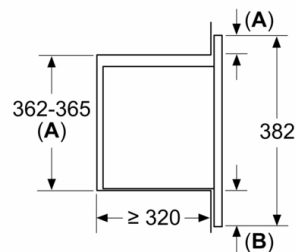

Wymiary:

- Wymiary (WxSxG): 382 mm x 595 mm x 335 mm
- Wymiary niszy (WxSxG): 362 mm - 365 mm x 560 mm - 568 mm x 320 mm
- "Należy zachować wymiary i uwzględnić wskazówki montażowe zgodnie z rysunkiem montażowym"

Serie | 2, Kuchenka mikrofalowa do zabudowy, 60 x 38 cm, Czarny BEL620MB3

A: Bez tylnej ścianki

wymiary w mm
Montaż kuchenki mikrofalowej 20 l
w wysokiej szafce

A: Występ od frontu na górze: 1 mm
B: Występ od frontu na dole: 1 mm

A: Bez tylnej ścianki

wymiary w mm
Montaż kuchenki mikrofalowej 20 l
w szafce ściennej

A: Występ od frontu na górze:
Wnęka 362: 6 mm
Wnęka 365: 3 mm
B: Występ od frontu na dole: 14 mm