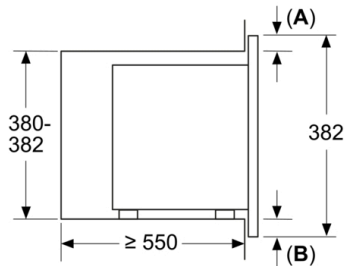

Wymiary:

- Wymiary (WxSxG): 382 mm x 595 mm x 335 mm
- Wymiary niszy (WxSxG): 362 mm - 365 mm x 560 mm - 568 mm x 320 mm
- "Należy zachować wymiary i uwzględnić wskazówki montażowe zgodnie z rysunkiem montażowym"

Serie | 2, Kuchenka mikrofalowa do zabudowy, 60 x 38 cm, Czarny BEL620MB3

A: Bez tylnej ścianki

wymiary w mm
Montaż kuchenki mikrofalowej 20 l
w wysokiej szafce

A: Występ od frontu na górze: 1 mm
B: Występ od frontu na dole: 1 mm