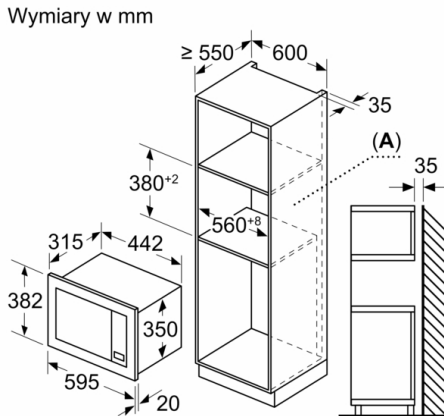

Czyszczenie:

- Asystent czyszczenia

Design:

- Wnętrze: Szary lakierowany

Bezpieczeństwo:

- Wyłącznik bezpieczeństwa
wyłącznik kontaktowy drzwi
- Dmuchawa chłodząca
- Długość przewodu sieciowego: 130 cm
- Wartość całkowita przyłącza elektrycznego: 1.27 kW
- Napięcia znamionowe: 220 - 230 V
- Kuchenka do zabudowy w szafce o szer. 60 cm

Wymiary:

- Wymiary (WxSxG): 382 mm x 595 mm x 335 mm
- Wymiary niszy (WxSxG): 362 mm - 365 mm x 560 mm - 568 mm x 320 mm
- "Należy zachować wymiary i uwzględnić wskazówki montażowe zgodnie z rysunkiem montażowym"

Serie | 2, Kuchenka mikrofalowa do zabudowy, 60 x 38 cm, Czarny BEL620MB3

A: Bez tylnej ścianki

wymiary w mm
Montaż kuchenki mikrofalowej 20 l
w wysokiej szafce

A: Występ od frontu na górze: 1 mm
B: Występ od frontu na dole: 1 mm

A: Bez tylnej ścianki

wymiary w mm
Montaż kuchenki mikrofalowej 20 l
w szafce ściennej

A: Występ od frontu na górze:
Wnęka 362: 6 mm
Wnęka 365: 3 mm
B: Występ od frontu na dole: 14 mm