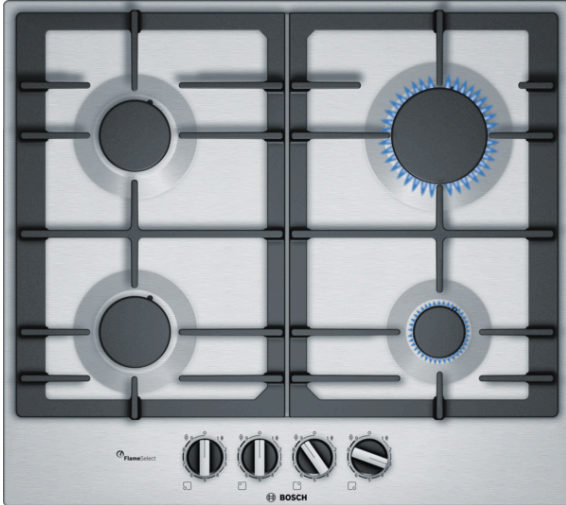

Serie | 6**PCP6A5B90**
60 cm, Płyta gazowa z
integralnym sterowaniem, stal
szlachetna**Płyta gazowa ze stali szlachetnej z**
FlameSelect: prosto do perfekcyjnego
rezultatu dzięki dziewięciu precyzyjnie
zdefiniowanym poziomom mocy.

- **Kolor powierzchni:** stal szlachetna
- **FlameSelect:** precyzyjna regulacja płomienia na dziewięciu zdefiniowanych poziomach.
- **Pełnowierzchniowy ruszt z żeliwa:** wysoka stabilność i solidna podpora dla naczyń.
- **Pokręta mieczykowe:** wspomagają ergonomiczną obsługę.

Dane techniczne

Nazwa linii :	Płyta gazowa z integralnym sterowaniem
Wzornictwo :	Do zabudowy
Rodzaj zasilania :	Gazowa
Całkowita ilość jednocześnie użytkowanych pól grzewczych :	4
Wymagana przestrzeń instalacyjna (WxSxG) :	45 x 560-562 x 480-492
Szerokość (mm) :	582
Wymiary urządzenia (mm) :	45 x 582 x 520
Wymiary zapakowanego urządzenia (WxSxG) (mm) :	141 x 651 x 578
Masa netto (kg) :	10,631
Masa brutto (kg) :	12,0
Wskaźnik zalegania ciepła :	Brak
Usytuowanie panelu sterowania :	Przód płyty
Materiał powierzchni płyty grzewczej :	Stal szlachetna
Kolor powierzchni :	Stal szlachetna
Kolor ramki :	Stal szlachetna
Świadectwa homologacji :	CE, Eurasian, Morocco
Długość kabla przyłączeniowego (cm) :	100
Kod EAN :	4242002837468
Moc przyłączeniowa (W) :	1
Moc przyłączeniowa gazu (W) :	7500
Natężenie (A) :	3
Napięcie (V) :	220-240
Częstotliwość (Hz) :	50; 60

4 242002 837468

Serie | 6 Płyty do zabudowy

PCP6A5B90

60 cm, Płyta gazowa z integralnym sterowaniem, stal szlachetna

Płyta gazowa ze stali szlachetnej z FlameSelect: prosto do perfekcyjnego rezultatu dzięki dziewięciu precyzyjnie zdefiniowanym poziomom mocy.