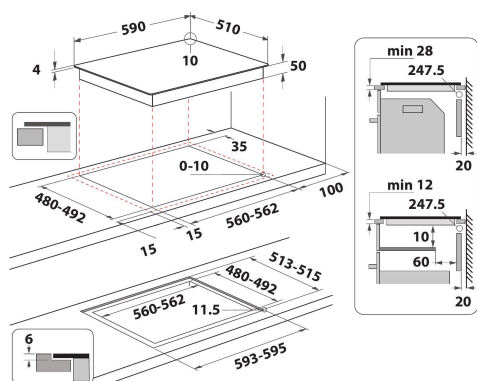

IB 65B60 NE

12NC: F158311

Kod EAN: 8050147583111

Indesit
Life proof.

DANE OGÓLNE

Grupa produktowa	Płyta grzejna
Typ budowy	Do zabudowy
Sterowanie	Elektroniczne
Elementy obsługi i sygnalizacji	-
Liczba palników gazowych	0
Liczba elektrycznych pól grzewczych	4
Liczba żeliwnych elektrycznych pól grzewczych	0
Liczba promieniowych pól grzewczych	0
Liczba halogenowych pól grzewczych	0
Liczba indukcyjnych pól grzewczych	4
Liczba elektrycznych pól podtrzymywania ciepła	0
Lokalizacja panelu sterowania	Front
Materiał wykonania powierzchni	Ceramic Glass
Dominujący kolor produktu	Czarny
Moc przyłączeniowa	7200
Podłączenie gazu	0
Rodzaj gazu	Nie dotyczy
Natężenie	31,3
Napięcie	220-240
Częstotliwość	50/60
Długość przewodu zasilającego	120
Rodzaj wtyczki	Brak
Rodzaj podłączenia gazu	Nie dotyczy
Szerokość urządzenia	590
Wysokość urządzenia	54
Głębokość urządzenia	510
Minimalna wysokość nisy	28
Minimalna szerokość nisy	560
Głębokość nisy	480
Waga netto	9.2
Programy automatyczne	Tak

DANE TECHNICZNE

Wskaźnik włączenia urządzenia	Tak
Sygnalizator działania płyty	4
Typ regulacji	Inductor
Rodzaj pokrywy	Brak
Wskaźnik ciepła resztkowego	Oddzielny dla każdego pola grzewczego
Wyłącznik główny	Tak
Zabezpieczenie	-
Timer	Tak