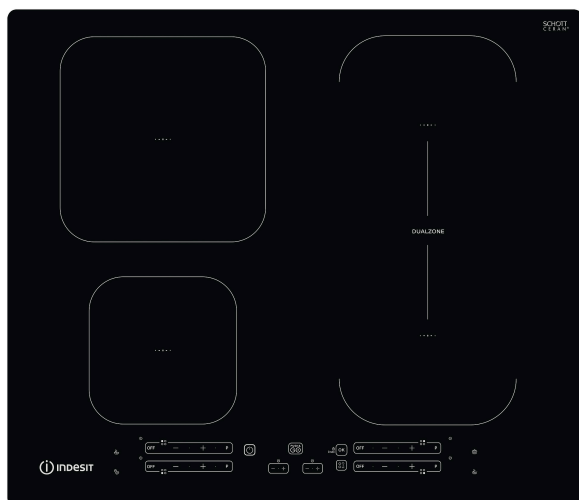

IB 65B60 NE

12NC: F158311

Kod EAN: 8050147583111

Indesit
Life proof.

DANE OGÓLNE

Grupa produktowa	Płyta grzejna
Typ budowy	Do zabudowy
Sterowanie	Elektroniczne
Elementy obsługi i sygnalizacji	-
Liczba palników gazowych	0
Liczba elektrycznych pól grzewczych	4
Liczba żeliwnych elektrycznych pól grzewczych	0
Liczba promieniowych pól grzewczych	0
Liczba halogenowych pól grzewczych	0
Liczba indukcyjnych pól grzewczych	4
Liczba elektrycznych pól podtrzymywania ciepła	0
Lokalizacja panelu sterowania	Front
Materiał wykonania powierzchni	Ceramic Glass
Dominujący kolor produktu	Czarny
Moc przyłączeniowa	7200
Podłączenie gazu	0
Rodzaj gazu	Nie dotyczy
Natężenie	31,3
Napięcie	220-240
Częstotliwość	50/60
Długość przewodu zasilającego	120
Rodzaj wtyczki	Brak
Rodzaj podłączenia gazu	Nie dotyczy
Szerokość urządzenia	590
Wysokość urządzenia	54
Głębokość urządzenia	510
Minimalna wysokość nisy	28
Minimalna szerokość nisy	560
Głębokość nisy	480
Waga netto	9.2
Programy automatyczne	Tak

DANE TECHNICZNE

Wskaźnik włączenia urządzenia	Tak
Sygnalizator działania płyty	4
Typ regulacji	Inductor
Rodzaj pokrywy	Brak
Wskaźnik ciepła resztkowego	Oddzielny dla każdego pola grzewczego
Wyłącznik główny	Tak
Zabezpieczenie	-
Timer	Tak