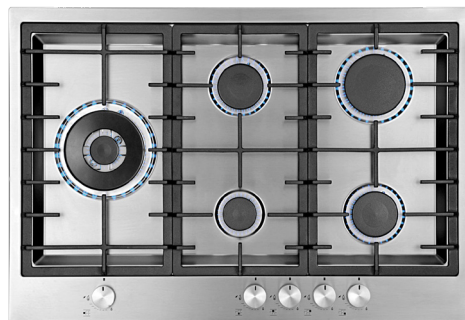

KERNAU

— Witaj w domu —

PŁYTA GAZOWA KGH 7522T CI X FLAT

Płyta gazowa KGH 7522T CI X FLAT marki Kernau sterowana jest z frontu. Zapalarka automatyczna zintegrowana z pokrętkami, dzięki której zapalenie palnika jest bardzo łatwe. Wyposażona w ruszty żeliwne charakteryzujące się stabilnością, odpornością na wysokie temperatury oraz uniwersalnym wyglądem. Dzięki modułowej budowie łatwo mieszczą się w każdej zmywarce. Zabezpieczenie przeciwwypływowe gazu chroni użytkownika płyty gazowej przed niebezpieczeństwem jakie niesie ze sobą ulatnianie się gazu. W przypadku zdmuchnięcia, zalania lub innej przyczyny zgaszenia płomienia czujnik automatycznie zamyka dopływ gazu.

5
LAT
GWARANCJI*

WZORNICTWO

PŁYTA PODPALNIKOWA

KOLOR

FUNKcjONALNOŚĆ

STEROWANIE PŁYTY

ZAPALARKA AUTOMATYCZNA

RUSZTY ŻELIWNE

746 x 508 x 65 MM

716 x 480 MM

65 MM

GAZOWA

TECHNOLOGIE:

AUTOMATYCZNA ZAPALARKA: Zintegrowana z pokrętkami, dzięki której zapalenie palnika jest bardzo łatwe.

STEROWANIE PŁYTY Z FRONTU: Sterowanie płyty z frontu zaskakuje niezwykłą ergonomią i zapewnia łatwiejszy dostęp do palników.

PALNIK TURBO: Palnik gazowy charakteryzujący się niezwykłą mocą, która umożliwia bardzo szybkie osiągnięcie wysokich temperatur potrzebnych do przygotowania codziennych potraw.

MONTAŻ NA RÓWNI Z BŁATEM: Płyta została zaprojektowana w taki sposób, aby umożliwić montaż na równi z blatem. Dzięki temu możesz cieszyć się jedną gładką powierzchnią. To estetyczne rozwiązanie ułatwi Ci również utrzymanie kuchni w czystości.