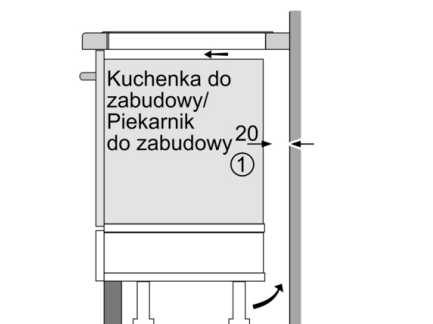

Serie | 6, Płyta indukcyjna domino, 30 cm, Czarny PIB375FB1E

wymiary w mm

D	E	F
585-600	50	≥ 35
> 600	≥ 50	≥ 50

wymiary w mm

① Należy uwzględnić miejsce na szczelinę wentylacyjną.

wymiary w mm

measurements in mm

When installing two or more Domino units side-by-side, one or more assembly kits are required (2 units = 1 assembly kit, 3 units = 2 assembly kits, etc.).

wymiary w mm