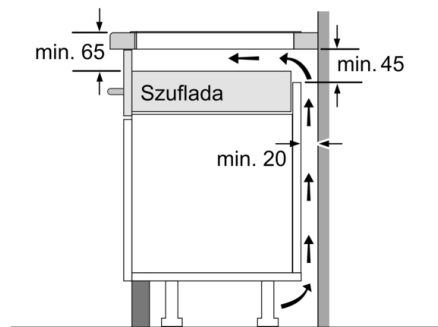

Serie | 6, Płyta indukcyjna domino, 30 cm, Czarny PIB375FB1E

wymiary w mm

D	E	F
585-600	50	≥ 35
> 600	≥ 50	≥ 50

wymiary w mm