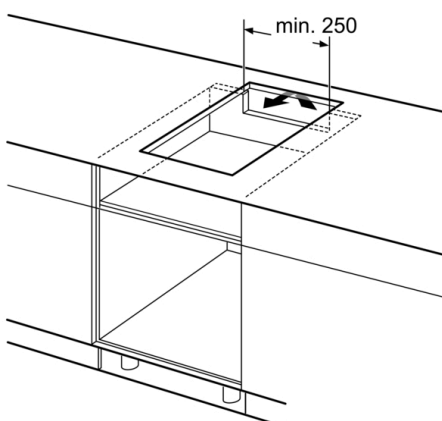

wymiary w mm