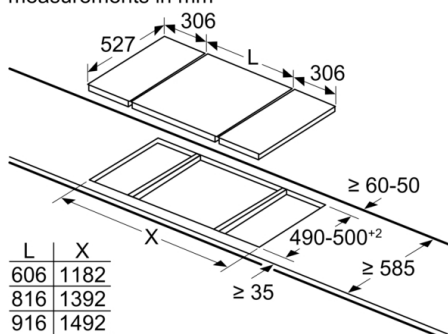

Serie | 6, Płyta indukcyjna domino, 30 cm, Czarny PIB375FB1E

measurements in mm