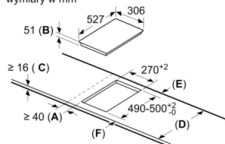

Serie | 6, Płyta indukcyjna domino, 30 cm, Czarny PIB375FB1E

wymiary w mm

D	E	F
585-600	50	≥ 35
> 600	≥ 50	≥ 50