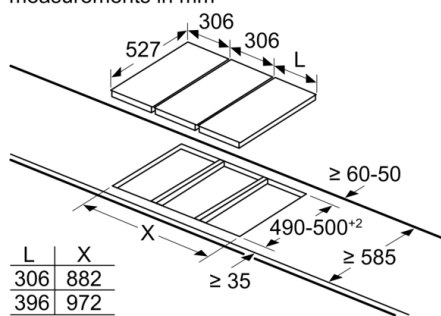

When installing two Domino units right next to a hob, two assembly kits (HEZ394301) are required.

measurements in mm

When installing two or more Domino units side-by-side, one or more assembly kits are required (2 units = 1 assembly kit, 3 units = 2 assembly kits, etc.).

Wymiary w mm
Możliwości kombinacji płyt domino z odpowiednimi wymiarami urządzenia i wycięcia

Typ:
Szerokość urządzenia:

	A	B	C	D	L	X		
2x30	306	306	-	-			612	576
1x30, 1x40	306	396	-	-			702	666
1x30, 1x60	306	606	-	-			912	876
1x30, 1x70*	306	710	-	-			1016	980
1x30, 1x80	306	816	-	-			1122	1086
1x30, 1x90	306	916	-	-			1222	1186
2x40	396	396	-	-			792	756
1x40, 1x60	396	606	-	-			1002	966
1x40, 1x70*	396	710	-	-			1106	1070
1x40, 1x80	396	816	-	-			1212	1176
1x40, 1x90	396	916	-	-			1312	1276
3x30	306	306	306	-			918	882
2x30, 1x40	306	306	396	-			1008	972
2x30, 1x60	306	306	606	-			1218	1182
2x30, 1x70*	306	306	710	-			1322	1286
2x30, 1x80	306	306	816	-			1428	1392
2x30, 1x90	306	306	916	-			1528	1492
1x30, 2x40	306	396	396	-			1098	1062
1x30, 1x40, 1x60	306	396	606	-			1308	1272
1x30, 1x40, 1x70*	306	396	710	-			1412	1376
1x30, 1x40, 1x80	306	396	816	-			1518	1482
1x30, 1x40, 1x90	306	396	916	-			1618	1582
2x40, 1x60	396	396	606	-			1398	1362
4x30	306	306	306	306			1224	1188

measurements in mm