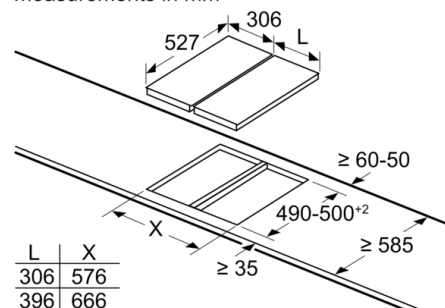

① Należy uwzględnić miejsce na szczelinę wentylacyjną.

wymiary w mm

measurements in mm

When installing two or more Domino units side-by-side, one or more assembly kits are required (2 units = 1 assembly kit, 3 units = 2 assembly kits, etc.).