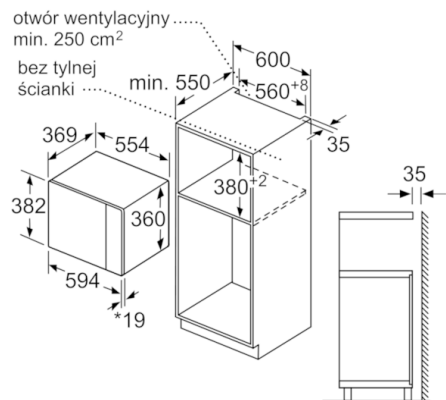

Wymiary:

- Wymiary (WxSxG): 382 mm x 594 mm x 388 mm
- Wymiary niszy (WxSxG): 560 mm - 568 mm x 380 mm - 382 mm x 550 mm
- "Należy zachować wymiary i uwzględnić wskazówki montażowe zgodnie z rysunkiem montażowym"

Serie | 4 Kuchenki mikrofalowe

**Kuchenka mikrofalowa, do zabudowy
BFL553MS0 stal szlachetna**

Kuchenka mikrofalowa
zabudowa

wymiary w mm

* 20 mm na front metalowy

wymiary w mm

* 20 mm na front metalowy

wymiary w mm

wymiary w mm