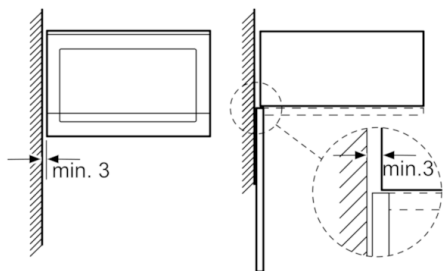

Serie | 4 Kuchenki mikrofalowe

**Kuchenka mikrofalowa, do zabudowy
BFL553MS0 stal szlachetna**

Kuchenka mikrofalowa
zabudowa

wymiary w mm