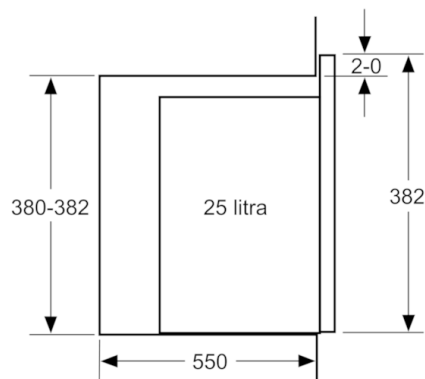

Wymiary:

- Wymiary (WxSxG): 382 mm x 594 mm x 388 mm
- Wymiary niszy (WxSxG): 560 mm - 568 mm x 380 mm - 382 mm x 550 mm
- "Należy zachować wymiary i uwzględnić wskazówki montażowe zgodnie z rysunkiem montażowym"

Serie | 4 Kuchenki mikrofalowe

**Kuchenka mikrofalowa, do zabudowy
BFL553MS0 stal szlachetna**

Kuchenka mikrofalowa
zabudowa

wymiary w mm

* 20 mm na front metalowy

wymiary w mm

* 20 mm na front metalowy

wymiary w mm

wymiary w mm