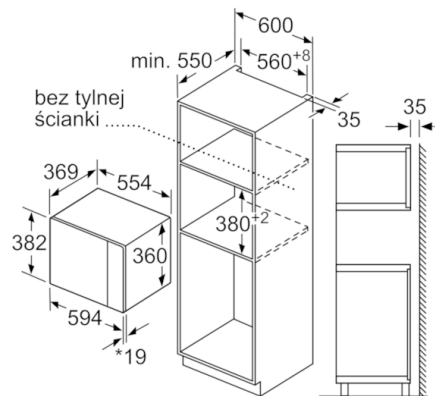

Wyposażenie dodatkowe:

- 1 x Talerz obrotowy Mata antypoślizgowa

Komfort i bezpieczeństwo:

- Wyłącznik bezpieczeństwa
wyłącznik kontaktowy drzwi
- Dmuchawa chłodząca

Dane techniczne:

- Długość przewodu sieciowego: 130 cm
- Wartość calk. przyłącz.elekt.: 1.45 kW
- Napięcia znamionowe: 220 - 230 V
- Kuchenka do zabudowy w szafce o szer. 60 cm

Wymiary:

- Wymiary (WxSxG): 382 mm x 594 mm x 388 mm
- Wymiary niszy (WxSxG): 560 mm - 568 mm x 380 mm - 382 mm x 550 mm
- "Należy zachować wymiary i uwzględnić wskazówki montażowe zgodnie z rysunkiem montażowym"

Serie | 4 Kuchenki mikrofalowe

**Kuchenka mikrofalowa, do zabudowy
BFL553MS0 stal szlachetna**

Kuchenka mikrofalowa
zabudowa

wymiary w mm

* 20 mm na front metalowy

wymiary w mm

* 20 mm na front metalowy

wymiary w mm

wymiary w mm