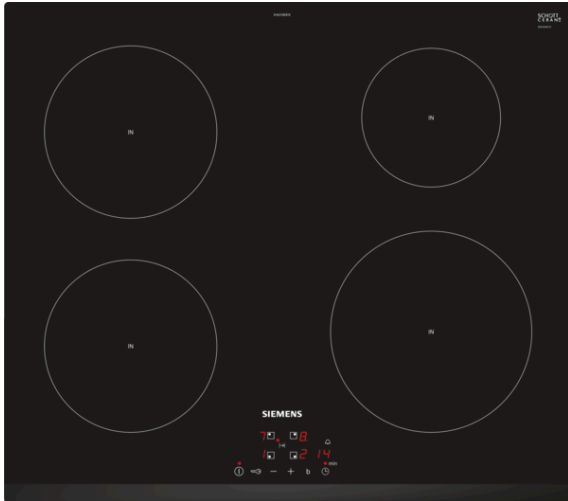

**iQ100, Płyta indukcyjna, 60 cm, Czarny
EH631BEB1E****Wyposażenie****Dane techniczne**

Nazwa linii : Stefa grzejna ceramika
Wzornictwo : Do zabudowy
Rodzaj zasilania : Elektryczna
Całkowita ilość jednocześnie użytkowanych pól grzewczych : 4
Wymagana przestrzeń instalacyjna (WxSxG) : 51 x 560-560 x 490-500
Szerokość (mm) : 592
Wymiary urządzenia (mm) : 51 x 592 x 522
Wymiary zapakowanego urządzenia (WxSxG) (mm) : 126 x 753 x 603
Masa netto (kg) : 12,231
Masa brutto (kg) : 13,5
Wskaźnik zalegania ciepła : Oddzielny dla każdego pola grzewczego
Usytuowanie panelu sterowania : Przód płyty
Materiał powierzchni płyty grzewczej : Ceramika
Kolor powierzchni : Czarny
Świadectwa homologacji : AENOR, CE
Długość kabla przyłączeniowego (cm) : 110
Kod EAN : 4242003716120
Moc przyłączeniowa (W) : 7400
Napięcie (V) : 220-240
Częstotliwość (Hz) : 50; 60

Wyposażenie dodatkowe

HZ9SE030 3 częściowy zestaw 2 garnki i 1 patelnia